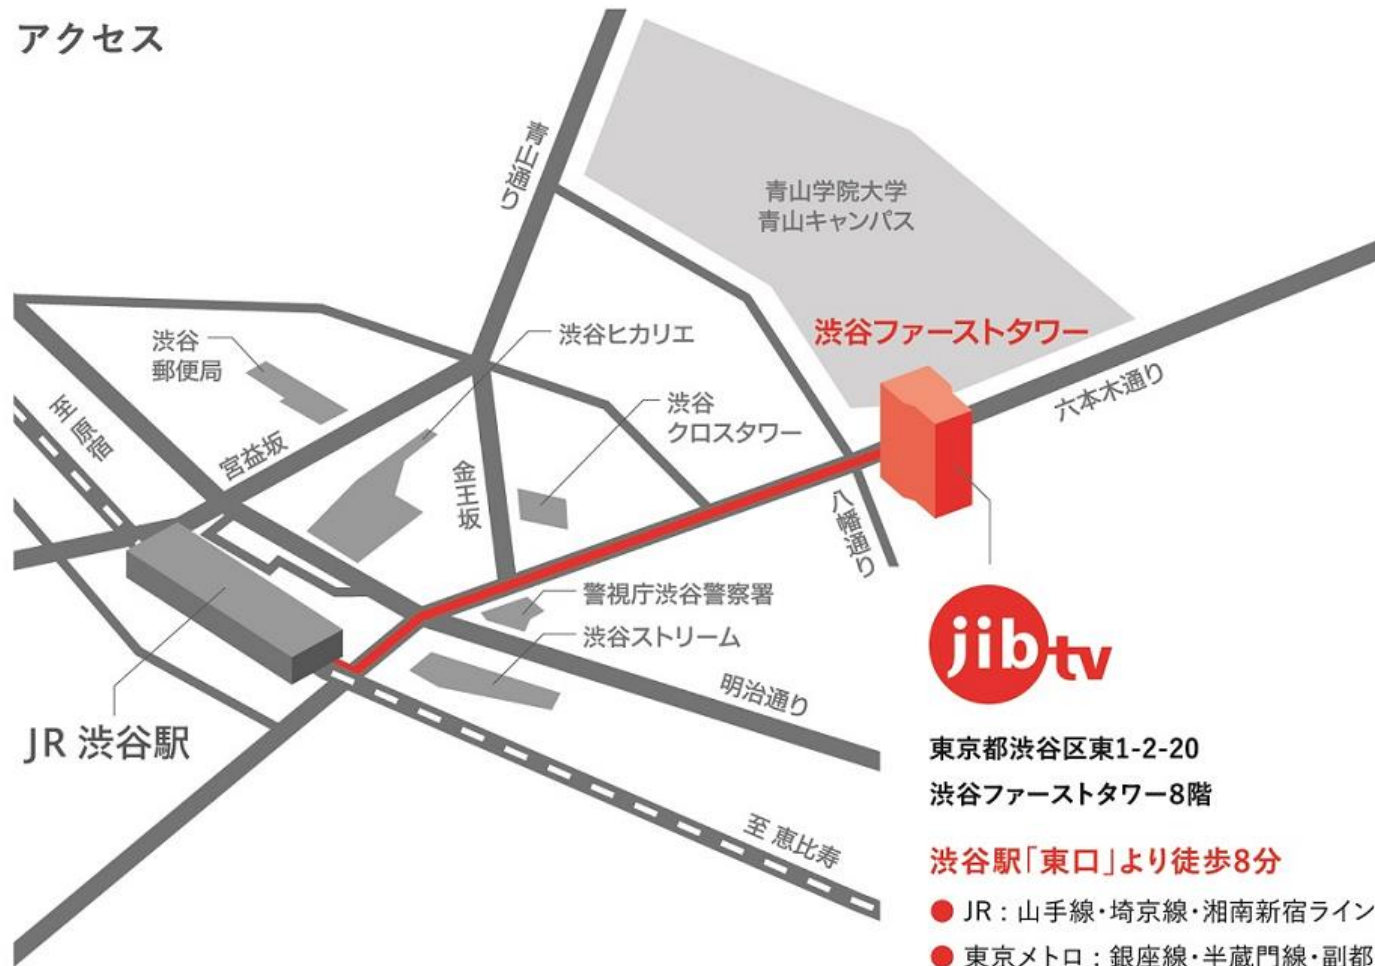

## アクセス

東京都渋谷区東1-2-20  
渋谷ファーストタワー8階

渋谷駅「東口」より徒歩8分

- JR：山手線・埼京線・湘南新宿ライン
- 東京メトロ：銀座線・半蔵門線・副都心線
- 東京急行電鉄：東横線・田園都市線
- 京王電鉄：井の頭線

▼ Googleマップ アクセスリンク

<https://goo.gl/maps/NrChbrGsyfr2x6Rb8>